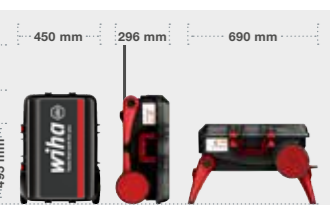

Kufr na nářadí XXL III electric

Obj. č. 44128 / Č. v.ř. 9300-70103

1	Č. v.ř.
	44001
	180 mm 43660
	200 mm 26727
	160 mm 43335
	170 mm 38552
	200 mm 38191
	43797

2	Č. v.ř.
	12 03231
	3,5 35446
	5,5 35391
	6,5 35392
	PH1 35393
	PH2 35394
	SLP21 36329
	SLP22 36330
	41289

3	Č. v.ř.
	42071
	9 ks 41979
	250 mm 40923
	200 mm 42062
	210 mm 41246
	220 mm 33841

Wiha Werkzeuge GmbH
Obertalstraße 3-7
78136 Schonach/Germany
Tel. +49 7722 959-0
info.de@wiha.com
www.wiha.com

wiha
Tools that work for you