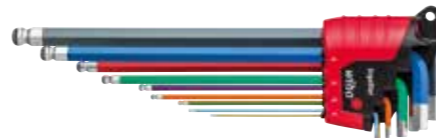

Sada zástrčných klíčů v držáku ErgoStar

Pozoruhodně přehledně – barevná Wiha ErgoStar.

Sada zástrčných klíčů v držáku ErgoStar, Šestihránná kulová hlava MagicRing 9díl. barevně svítící

- **Zvýší vaši efektivnost**
  Barevné zástrčné klíče můžete rychle a jednoduše najít – díky svítícímu laku s UV světlem i za šera. Rychlý výběr potřebného otvoru klíče díky barevnému přiřazení. Funkce přidržování Wiha MagicRing udrží všechny šrouby se šestihránnou hlavou bez použití magnetu.
- **Sníží vaše náklady**
  Sníží se „nebezpečí zapomenutí“ ve stroji a z toho vyplývajících následných škod.
- **Uspadňuje manipulaci**
  Vždy správný klíč na správném místě.